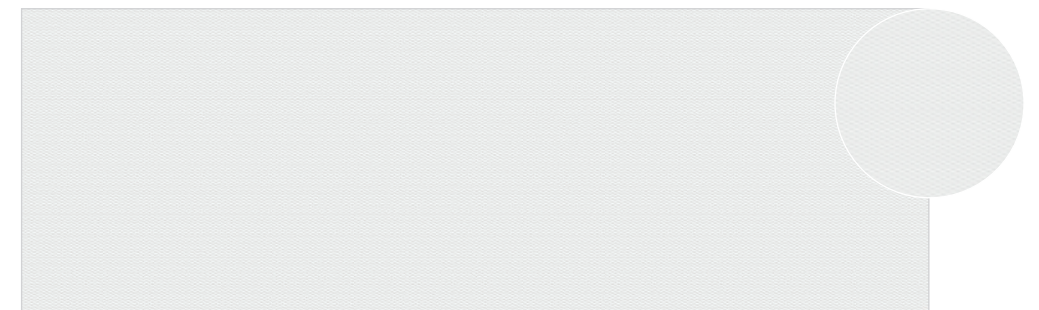

ATELIER 40x120 16"x48"

WHITE BODY · PASTA BLANCA

B32 Atelier White 39,8x119,8 Rect.

B43 Atelier Lines White 39,8x119,8 Rect.

P126 Perfil Inox Silver 1,5x119,8 Rect.

COORDINATED FLOOR TILES. PAVIMENTO COORDINADO