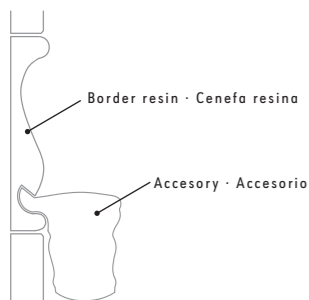

P39 Ángulo Espejo Couture Pearl 10x10

P41 Zócalo Couture Pearl 12x39,8

P115 Vaso Couture Pearl 10,2x7,8 Ø

P124 Toallero Couture Pearl 38,1x10,5x5,2

P127 Bandeja Couture Pearl 27,5x8,8x2,5

P113 Jabonera Couture Pearl 14,2x9x3

B32 Couture Beige 39,8x119,8 Rect.

B43 Couture Lines Beige 39,8x119,8 Rect.

B43 Decor Couture Beige 39,8x119,8 Rect.

P39 Listelo Couture Beige 4x39,8

P67 Cenefa Couture Beige 10x39,8

P39 Ángulo Espejo Couture Beige 10x10

P41 Zócalo Couture Beige 12x39,8

P115 Vaso Couture Beige 10,2x7,8 Ø

P124 Toallero Couture Beige 38,1x10,5x5,2

P127 Bandeja Couture Beige 27,5x8,8x2,5

P113 Jabonera Couture Beige 14,2x9x3

Hanging system for attaching accessories to the border.

Sistema de anclaje que permite acoplar los accesorios a la cenefa.

COORDINATED FLOOR TILES.
PAVIMENTO COORDINADO

B9 Couture Pearl 60x60 Rect.

COORDINATED FLOOR TILES.
PAVIMENTO COORDINADO

B9 Couture Beige 60x60 Rect.